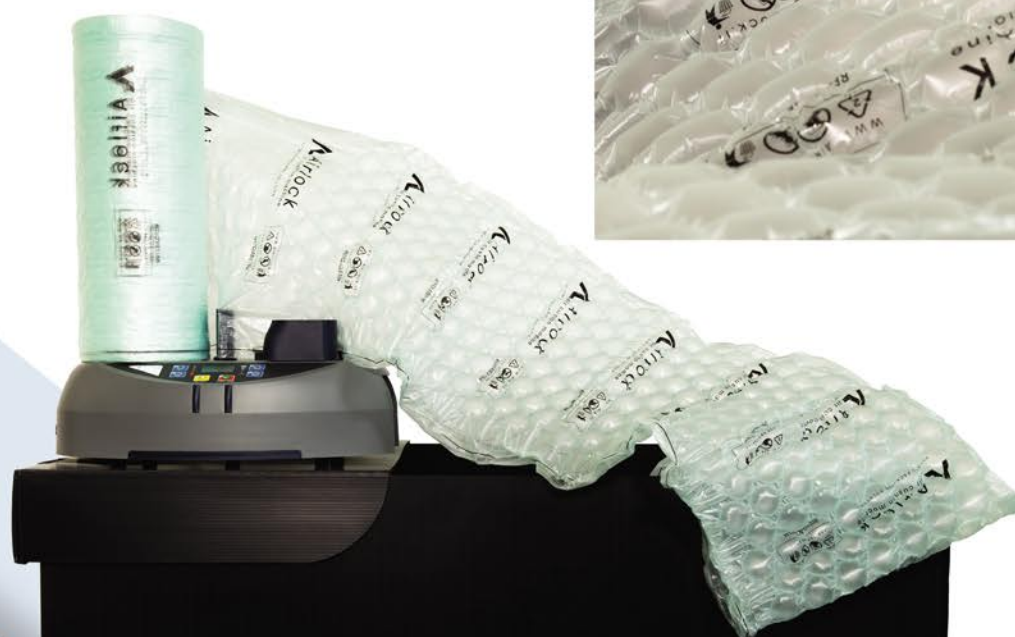

Airlock Pro

- ⊕ Macchina di soli 4 kg
- ⊕ Velocità massima 8 metri al minuto
- ⊕ Configurazione immediata
- ⊕ Nessun pezzo di ricambio necessario
- ⊕ Compatibile sia coi cuscini ad aria che col tappeto a bolle
- ⊕ Regolazioni di gonfiaggio e temperatura
- ⊕ Si collega ad una normale presa 220v
- ⊕ Prodotti ben sigillati senza perdite d'aria

MACHINE

Brand	Airlock
Modello	Pro
Dimensioni	405x220xh195mm
Peso	4kg
Velocità	8 metri/minuto

Bobine presaldate

Varie possibilità di scelta

Altezza bobina
20cm

Lunghezza cuscino
10 cm

Altezza bobina
20cm

Lunghezza cuscino
15 cm

Formati presaldati

TUBE SMALL
(per basso riempimento)
Bobine H40cm

Lunghezza formato
16cm

TAPPETO BUBBLES
(per protezione)
Bobine H40cm

Lunghezza formato
30cm

TUBE MULTI
(per protezione)
Bobine H40cm

Lunghezza formato
30cm